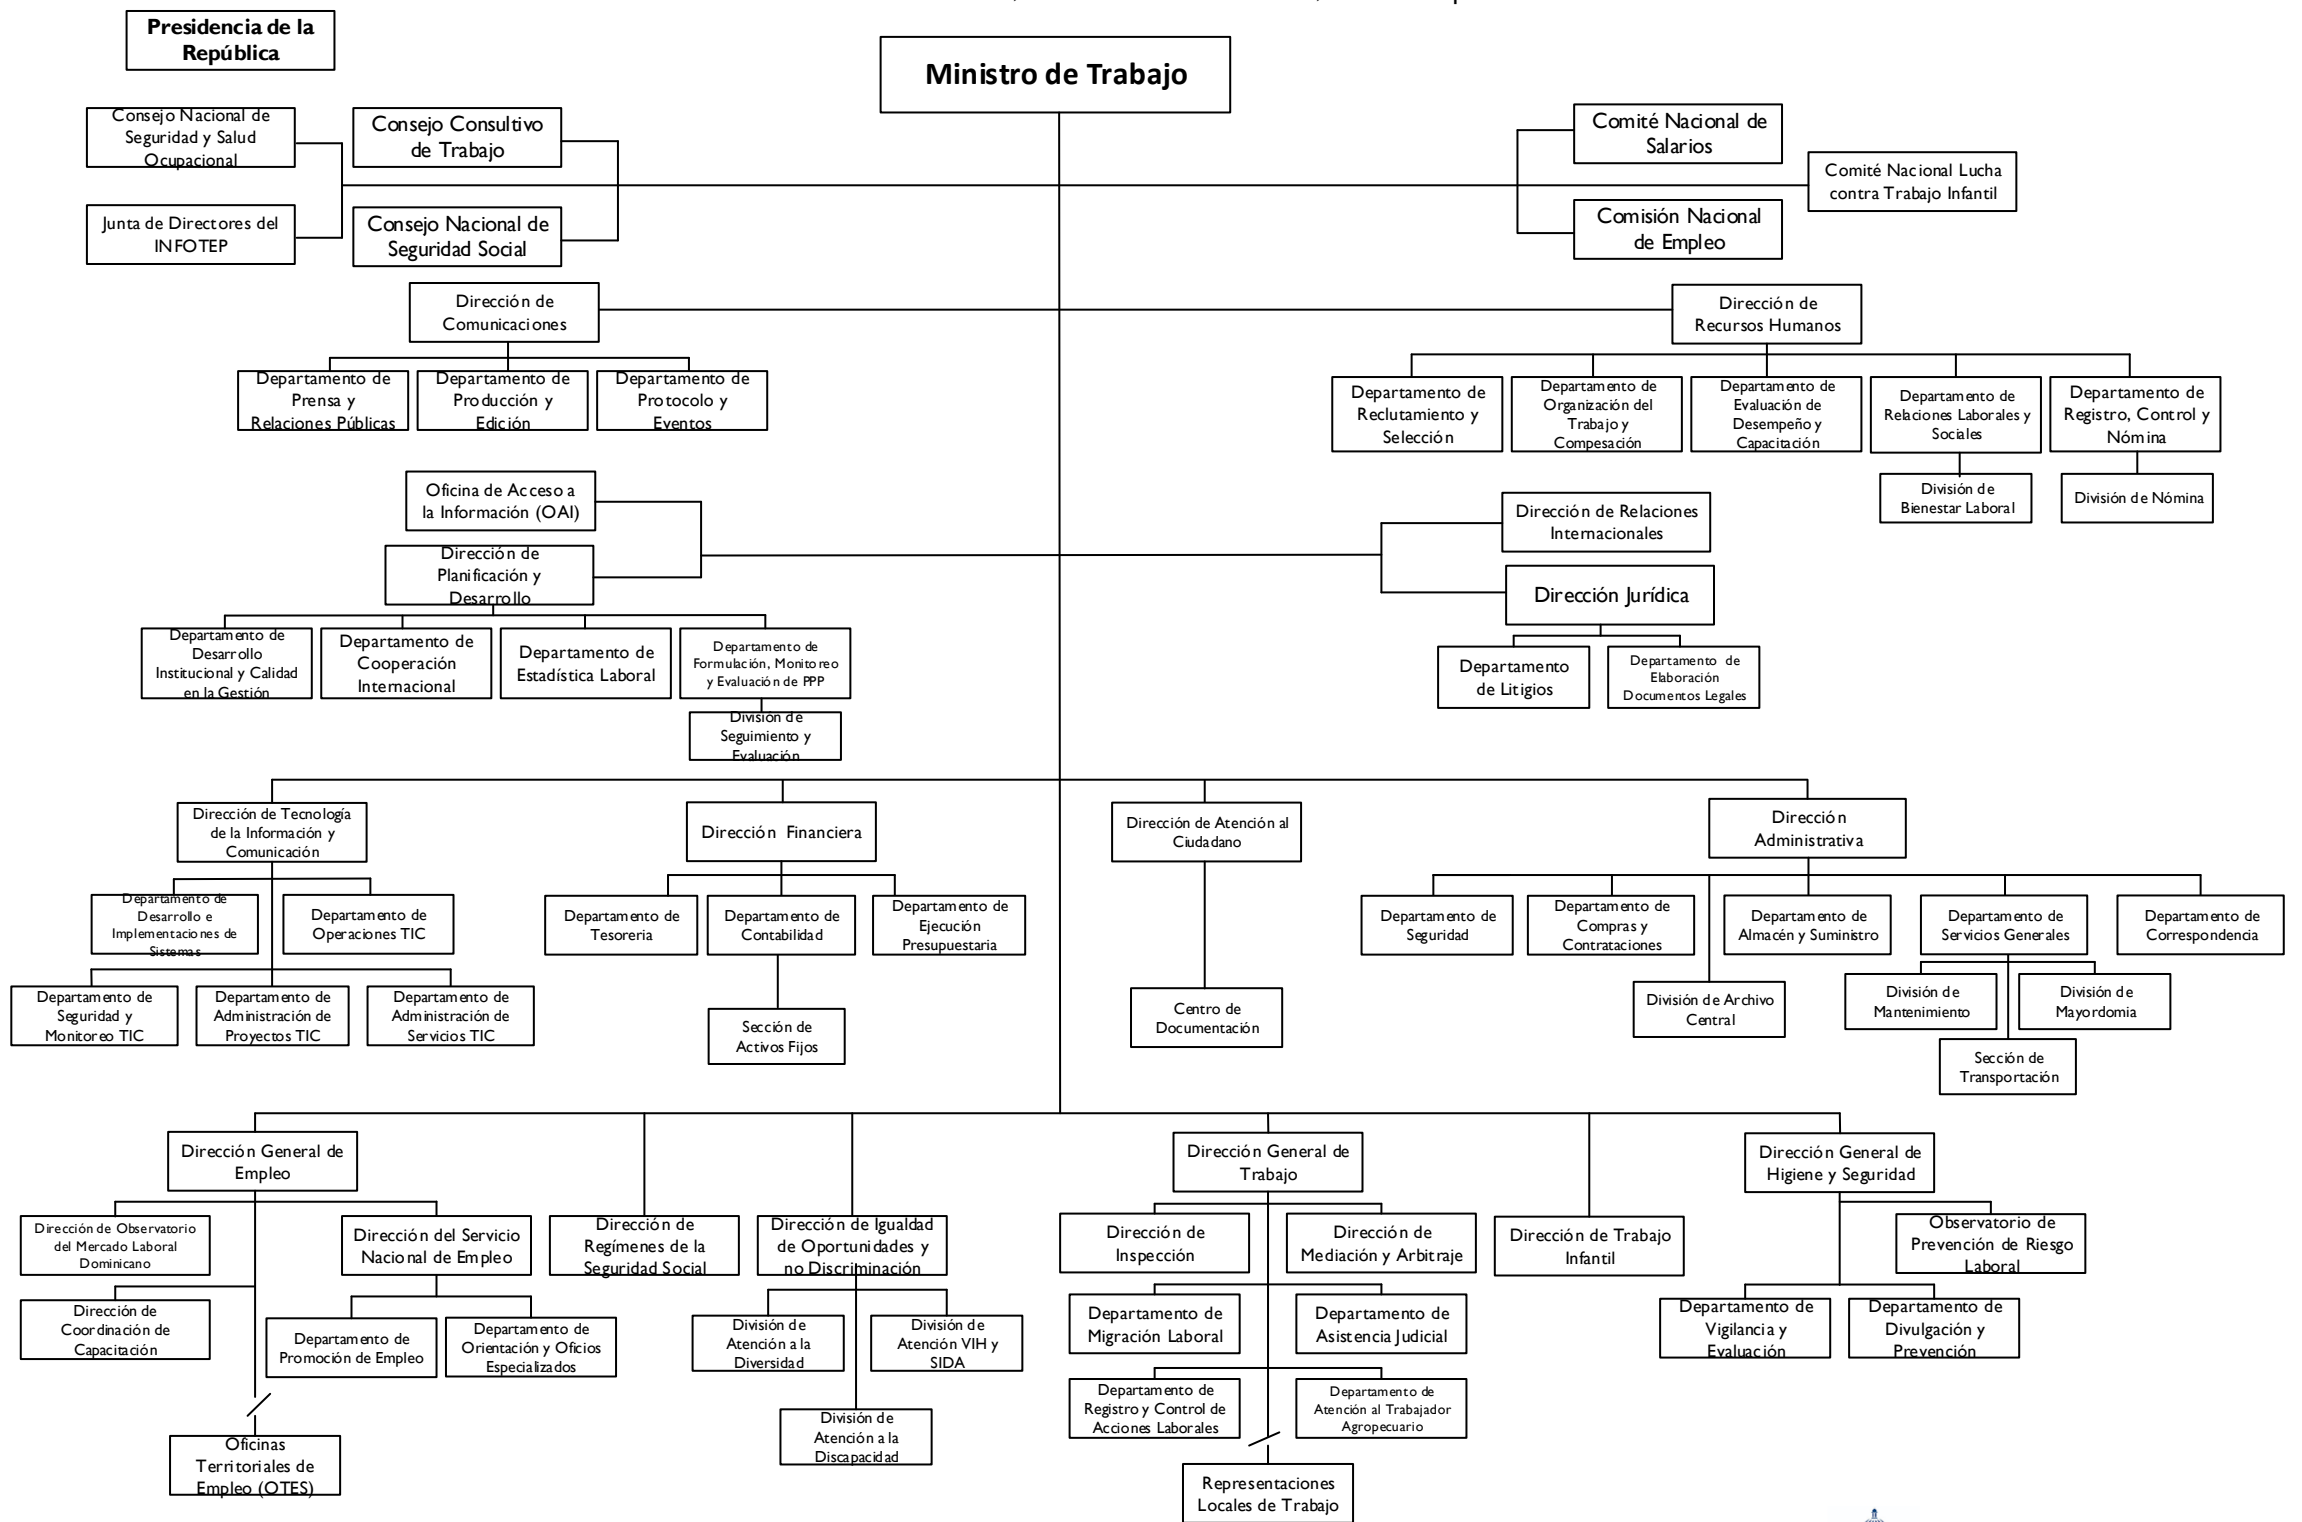

MINISTERIO DE TRABAJO

Organigrama Estructural

Resolución Núm.01-2022, del 08 de febrero del 2022, refrendada por el MAP

Dirección de Diseño Organizacional