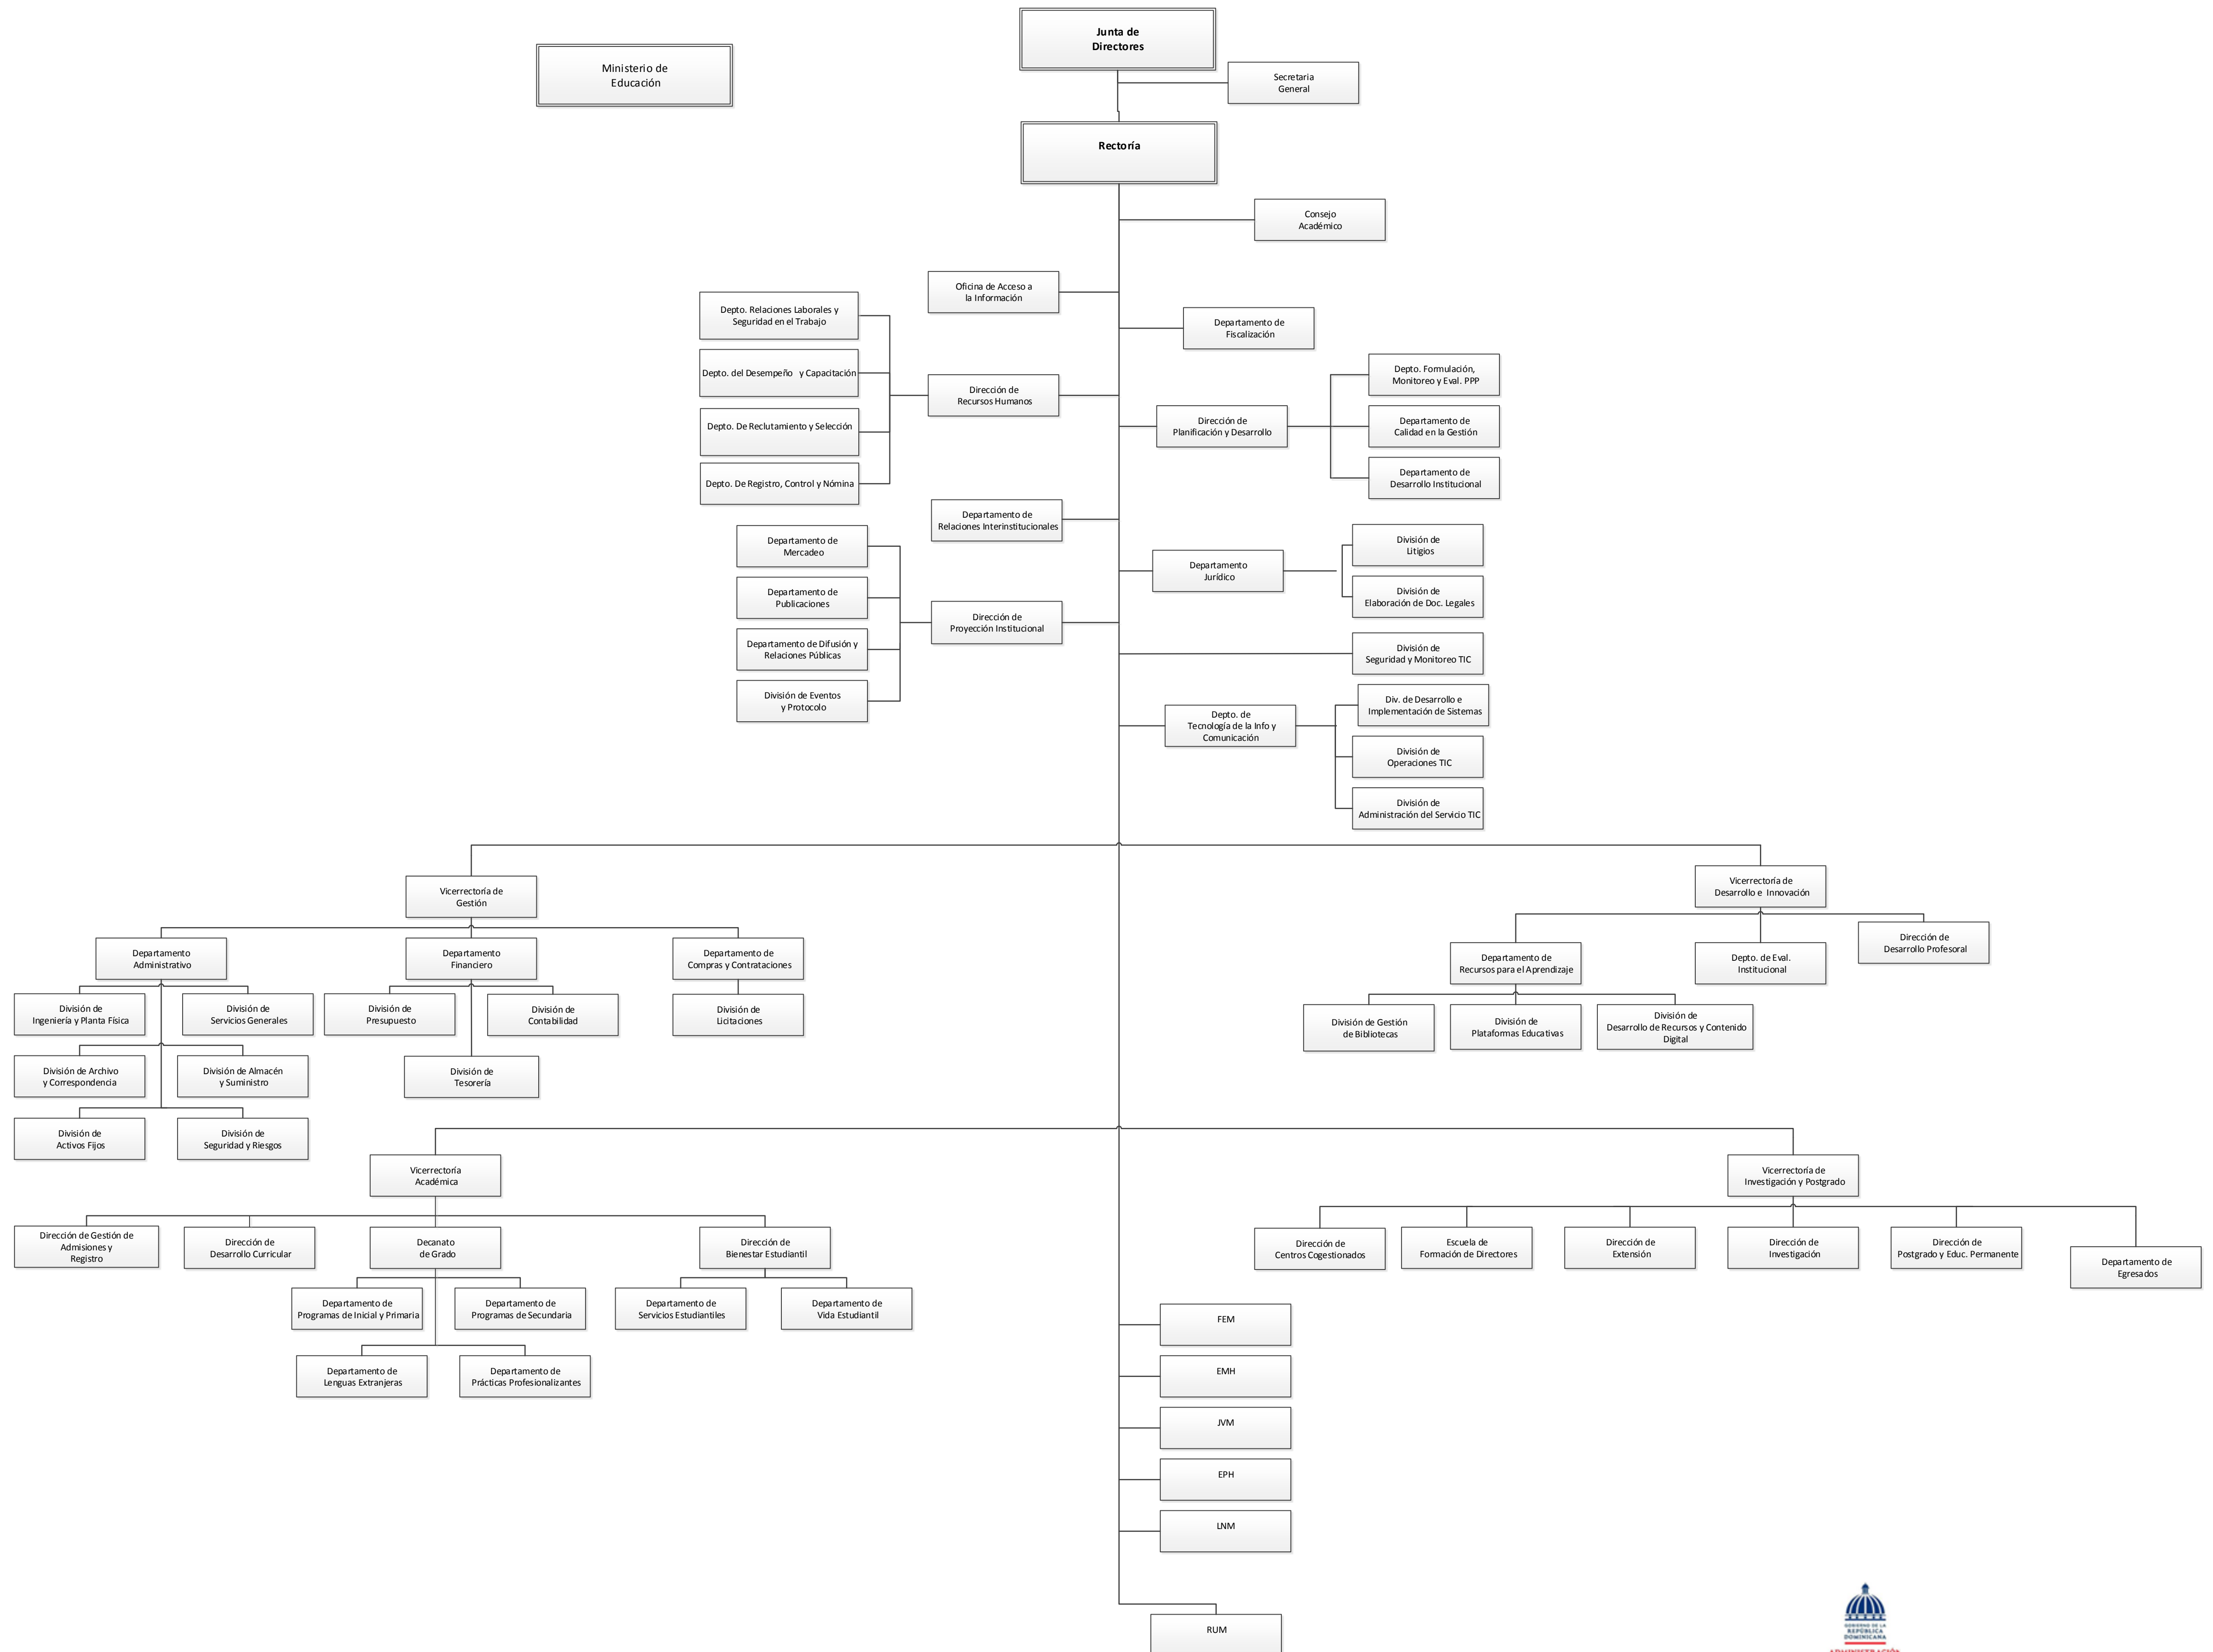

Organigrama Estructural
Res. Núm. 01-2019 del 25 de junio del 2019, refrendado por el
MAP

INSTITUTO SUPERIOR DE FORMACION DOCENTE SALOME UREÑA – Rectoría

Organigrama Estructural
Res. Núm. 01-2019 del 25 de junio del 2019,
refrendado por el MAP

Organigrama Estructural
ISFODOSU – Recintos
Junio 2019