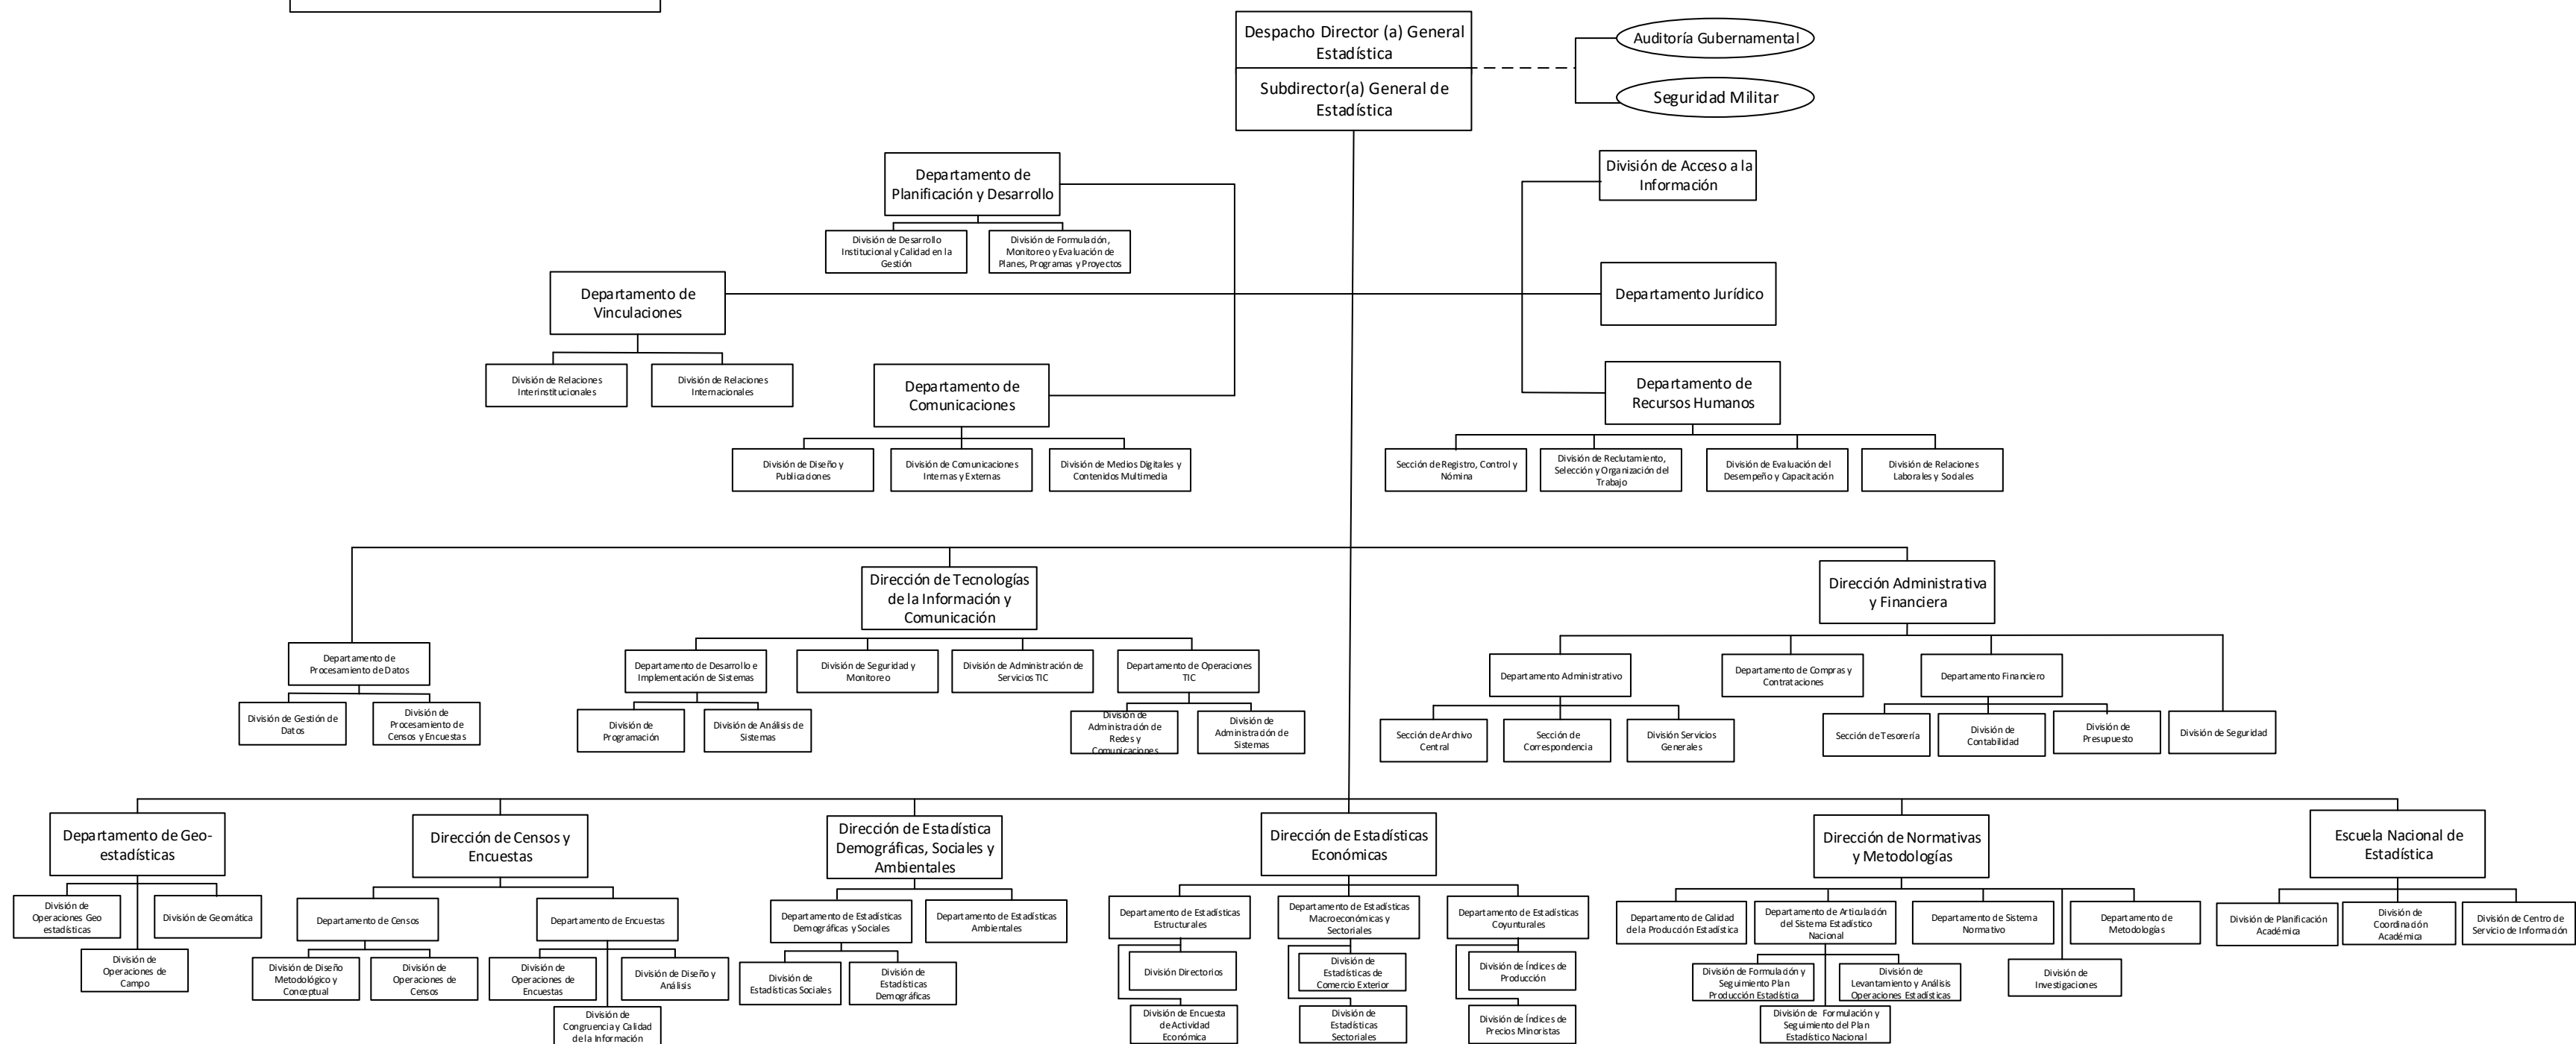

OFICINA NACIONAL DE ESTADÍSTICA (ONE)

Organigrama Estructural
Res. Núm. 01 del 8 de junio de 2021, refrendada por el MAP

Ministerio de Economía
Planificación y Desarrollo (MEPyD)

**Dirección de
Diseño Organizacional**
Junio, 2021