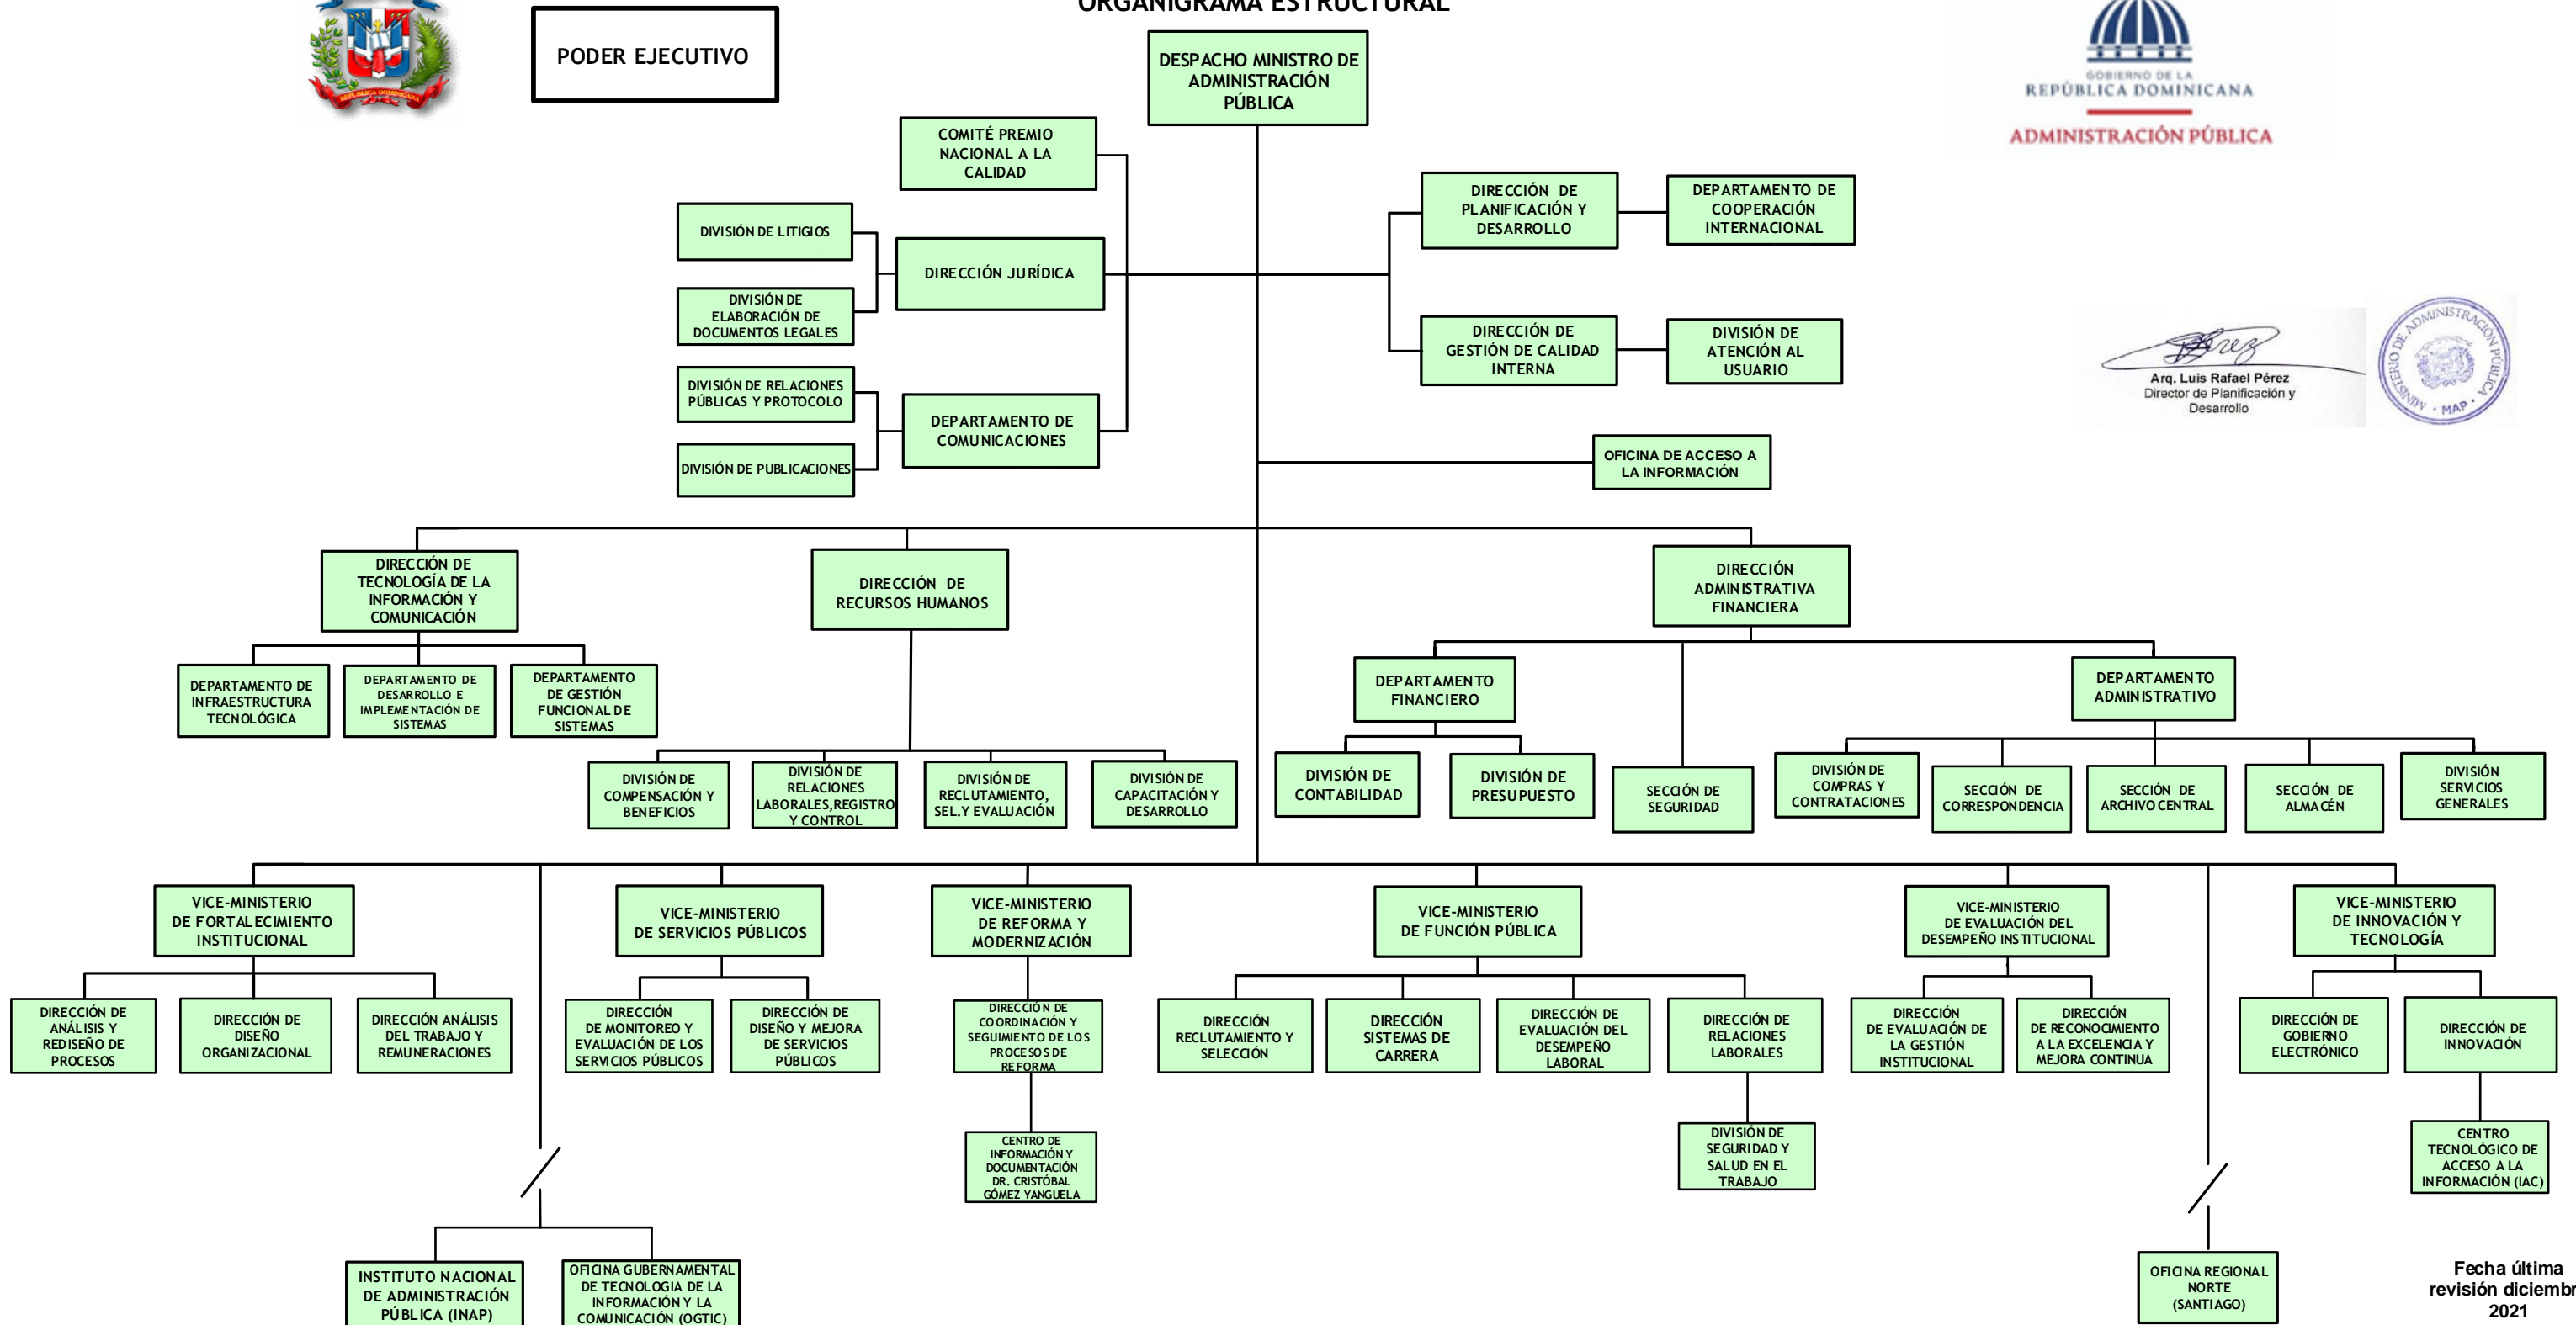

MINISTERIO DE ADMINISTRACIÓN PÚBLICA

ORGANIGRAMA ESTRUCTURAL

Fecha última
revisión diciembre
2021

MAP / DPD